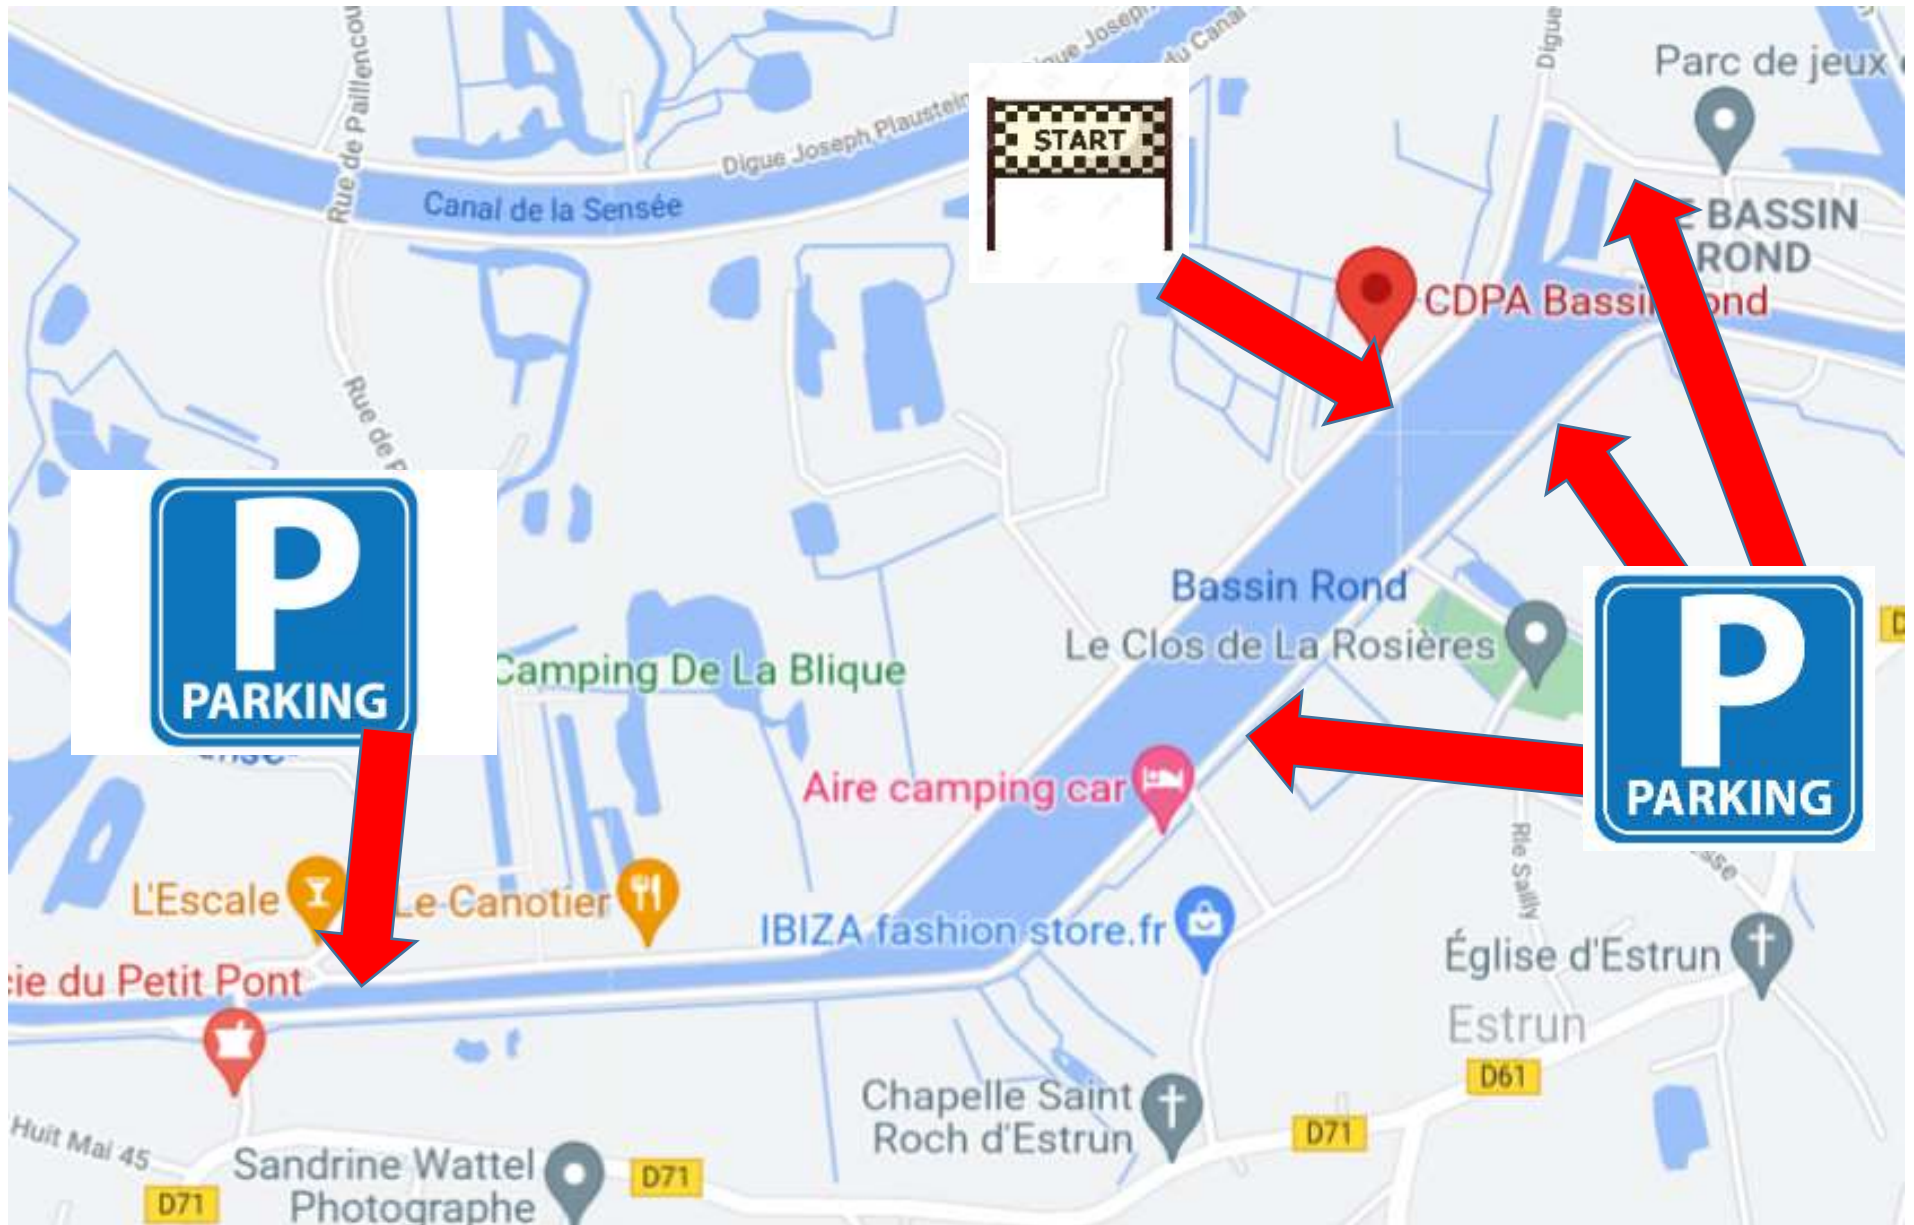

LOGISTIQUE

Départ de la manifestation :

CDPA du Bassin Rond – Rue Henri Deshays (Fermée à la circulation)

Parking recommandé :

Bassin Rond en venant par la commune d'Estrun (puis terminer à pied par le pont piétonnier).

Quelques places sur la rue Emile Chevalier pour les plus matinaux / chanceux.

Restauration possible sur l'air du CDPA (3 Food Truc)

Bonnes pratiques :

Merci de respecter les lieux et les signalisations mises en place !

DEPART

PONT
PIETONNIER

PARKING RECOMMANDE

**POSTE DE
SECOURS
OFFICIELS**

RESTAURATION

**LE GRAND
BARNUM**

**VESTIAIRES
CONSIGNES**

DEPART